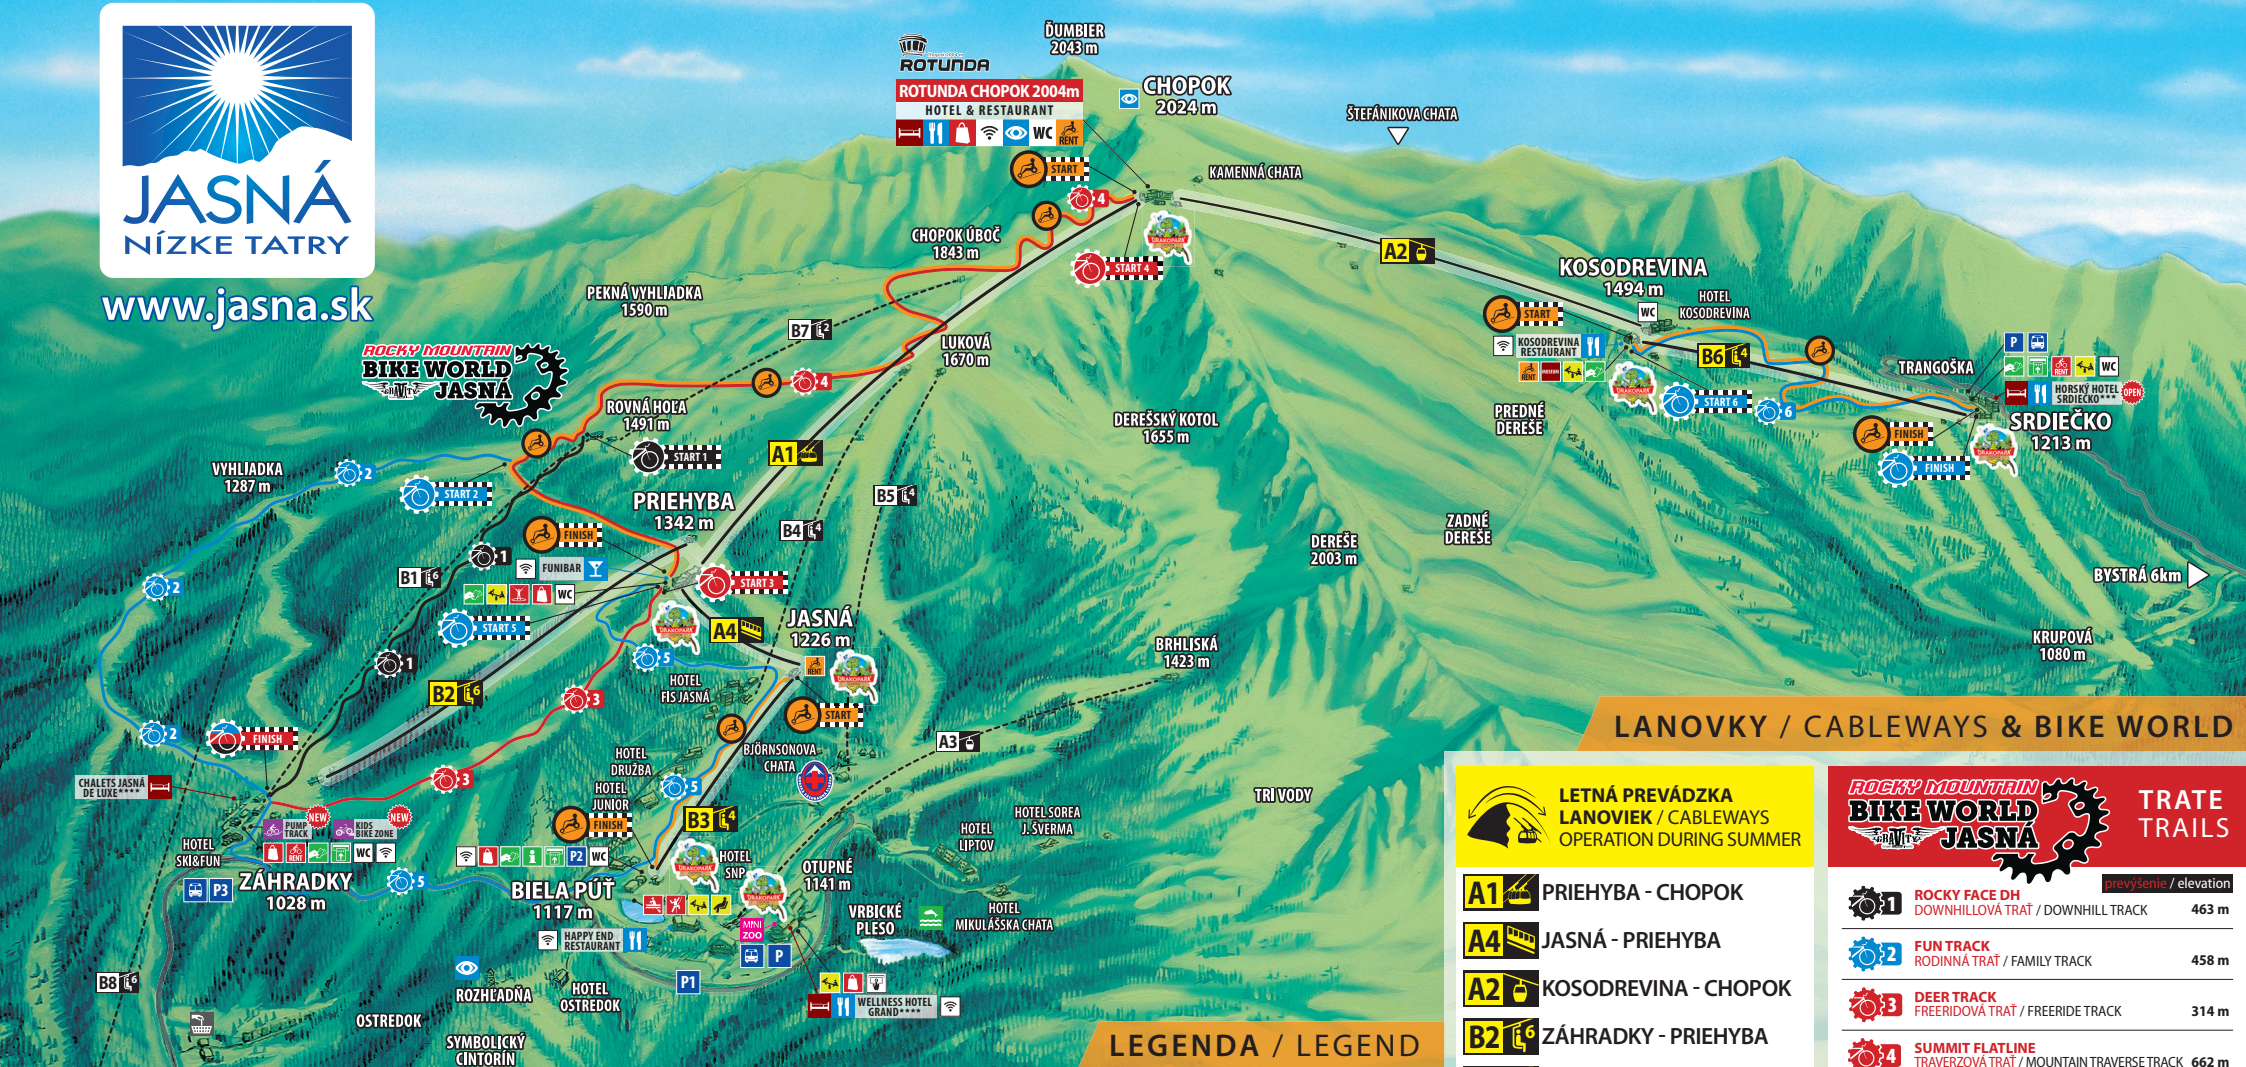

www.jasna.sk

LETNÁ PREVÁDZKA LANOVIEK / CABLEWAYS OPERATION DURING SUMMER

- A1** PRIEHYBA - CHOPOK
- A4** JASNÁ - PRIEHYBA
- A2** KOSODREVINA - CHOPOK
- B2** ZÁHRADKY - PRIEHYBA
- B3** BIELA PŮT - JASNÁ
- B6** SRDIEČKO - KOSODREVINA
- ZATVORENÉ / CLOSED

AKTUÁLNA PREVÁDZKA LANOVIEK NA / ACTUAL OPERATION OF CABLEWAYS: +421 907 88 66 44

ROCKY MOUNTAIN BIKE WORLD JASNÁ TRATE TRAILS

- 1** ROCKY FACE DH DOWNHILLOVÁ TRÁŤ / DOWNHILL TRACK 463 m
- 2** FUN TRACK RODINNÁ TRÁŤ / FAMILY TRACK 458 m
- 3** DEER TRACK FREERIDOVÁ TRÁŤ / FREERIDE TRACK 314 m
- 4** SUMMIT FLATLINE TRAVERZOVÁ TRÁŤ / MOUNTAIN TRAVERSE TRACK 662 m
- 5** BOTTOM FLATLINE LAHKÁ TRÁŤ / EASY TRACK 314 m
- 6** SOUTH TRACK TRAVERZOVÁ TRÁŤ / MOUNTAIN TRAVERSE TRACK 281 m
- HORSKÉ KÁRY / MOUNTAIN CARTS LAHKÁ TRÁŤ / EASY TRACK
- NEW** PUMP TRACK ZÁHRADKY KIDS BIKE ZONE ZÁHRADKY

LEGENDA / LEGEND

	KABINKOVÁ LANOVKA / CABLEWAY
	KABINKOVÁ LANOVKA / CABLEWAY
	KABINKOVÁ LANOVKA / CABLEWAY
	SEDAČKOVÁ LANOVKA / CABLEWAY
	POKLADNÁ / CASH/DESK
	INFOCENTRUM / INFOCENTER
	UBÝTOVANIE / ACCOMMODATION
	OBCHOD SUVENÝRÍ / SHOP
	POŽIČOVŇA BICYKLOV / BIKE/RENT
	ČLUNKY & VODNÉ BICYKLE / BOATING
	RESTAURÁCIA / RESTAURANT
	APRÉS BAR
	DETSKÉ IHRISTKO / PLAYGROUND
	BUNGEE TRAMPOLINA / TRAMPOLINE
	LEZECKÁ STEĽA / KIDS CLIMBING WALL
	DRAKOPARK CHOPOK
	PANORAMATICKÝ VÝHLAD / VIEWPOINT
	HORSKÉ KÁRY / MOUNTAIN CART
	MUZELUM LANOVIEK / MUSEUM OF LIFT
	VRBICKÉ PLEŠO / LAKE
	BANKOMAT / ATM MACHINE

+ + + + + + = **TU PLATÍ GOPASS WE ACCEPT GOPASS**

operated by: **TATRY MOUNTAIN RESORTS** **horehronie** RAJ V TATRACH **LIPTOV** TREBA ŽAŽIŤ